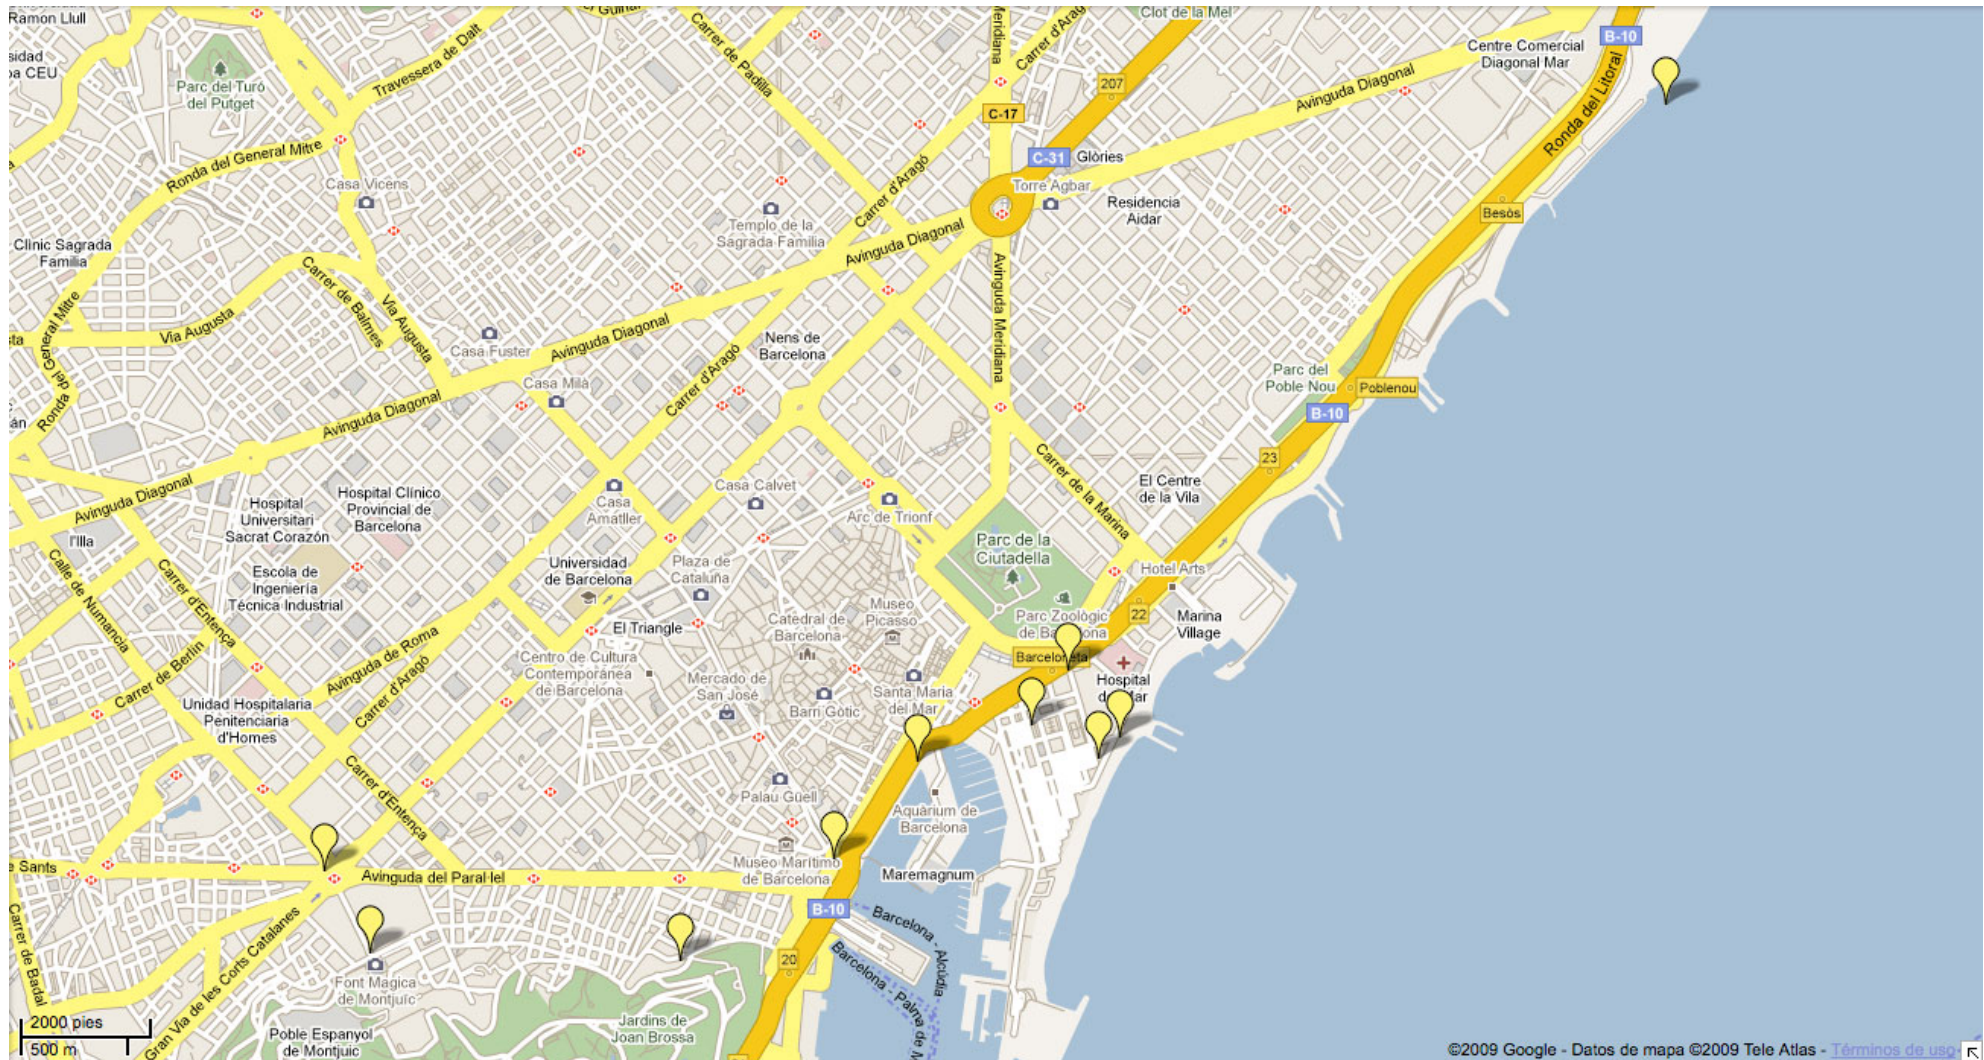

# carreteres secundàries

Ruta 6: Volta ciclista a Barcelona

Recorregut: Del Fòrum a Montjuïc per Diagonal Mar, Bogatell, Nova Mar Bella, Parc del Litoral, La Barceloneta, Moll de la Fusta, Port Vell, Colom, Paral·lel, Plaça Espanya i ascensió al castell de Montjuïc.