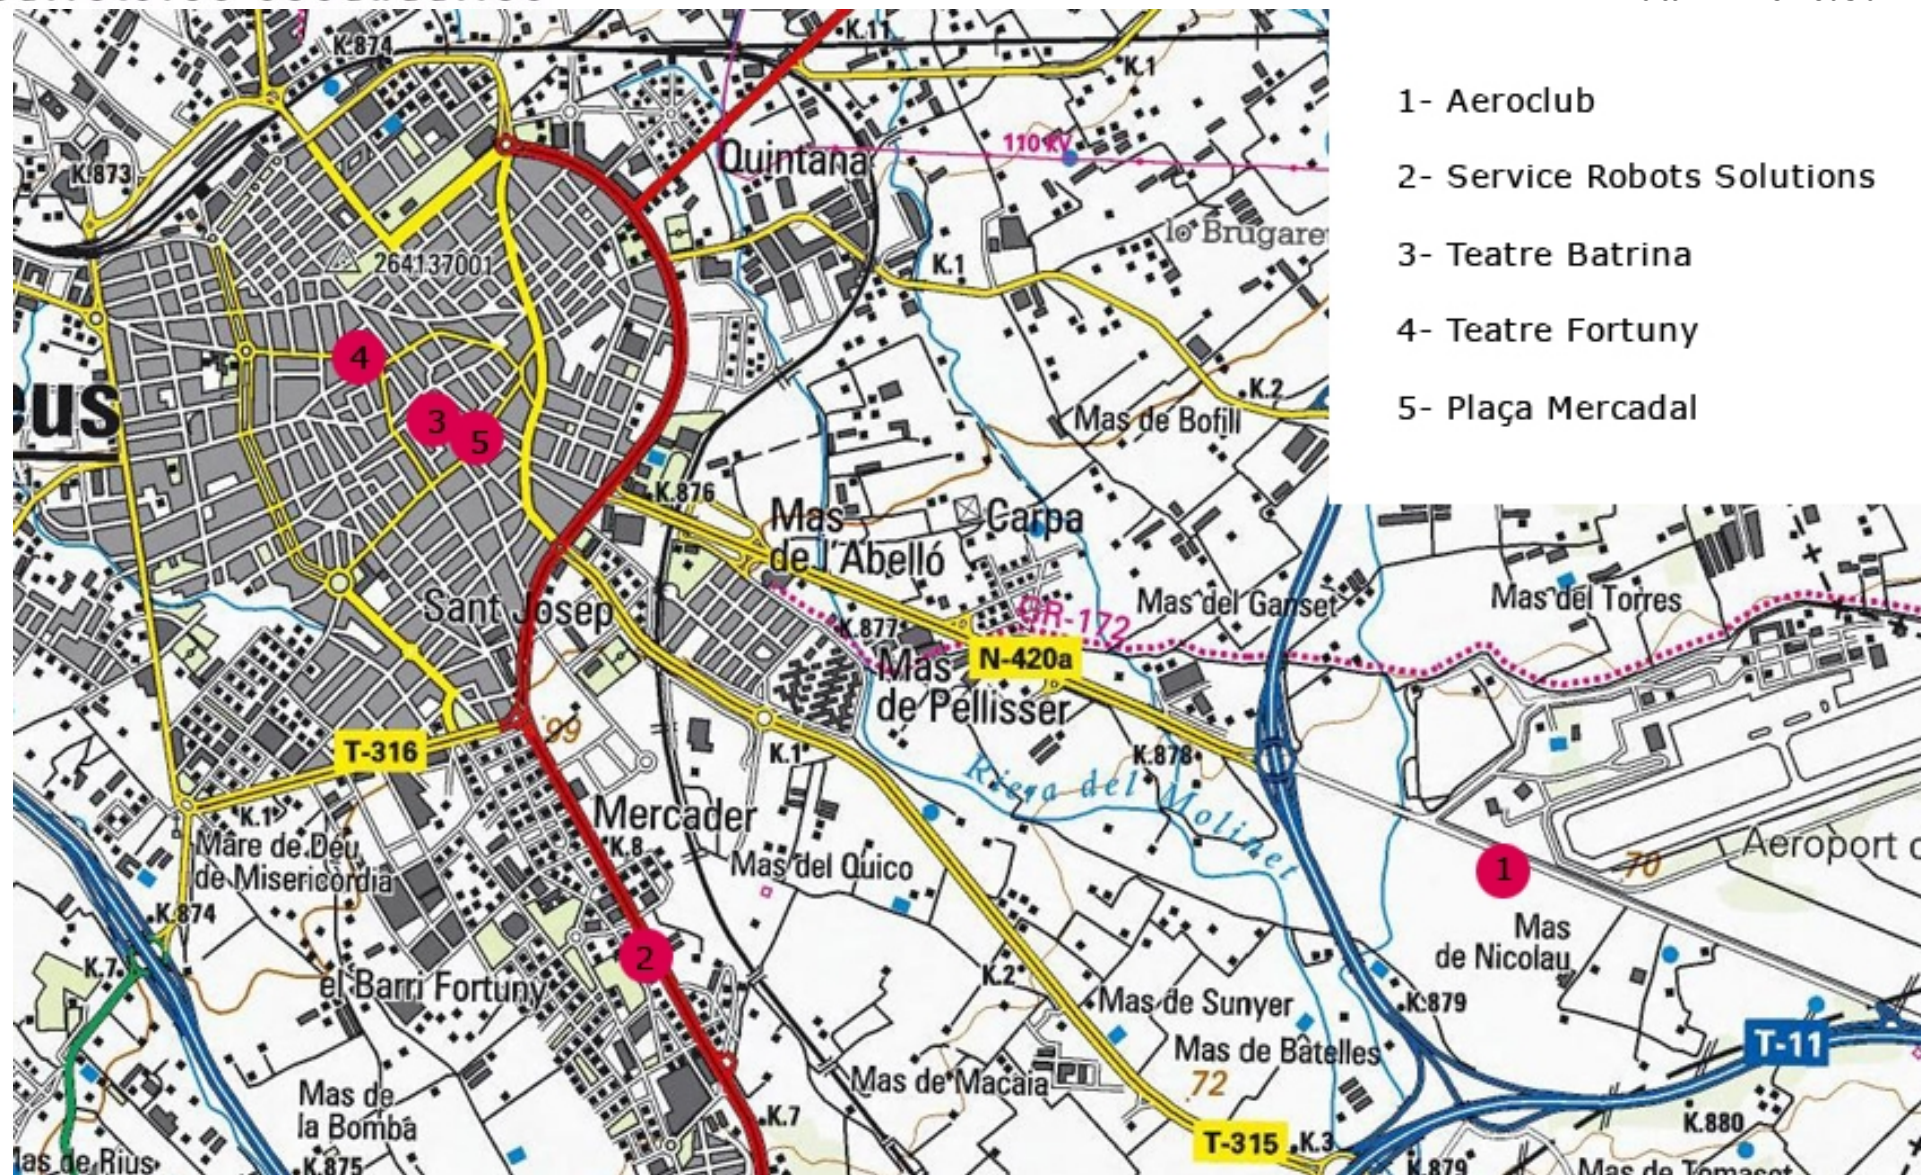

carreteres secundàries

Ruta 17: De Reus al món

- 1- Aeroclub
- 2- Service Robots Solutions
- 3- Teatre Batrina
- 4- Teatre Fortuny
- 5- Plaça Mercadal

Recorregut: Aeroclub / Service Robots Solutions / Teatre Batrina / Teatre Fortuny / Plaça Mercadal