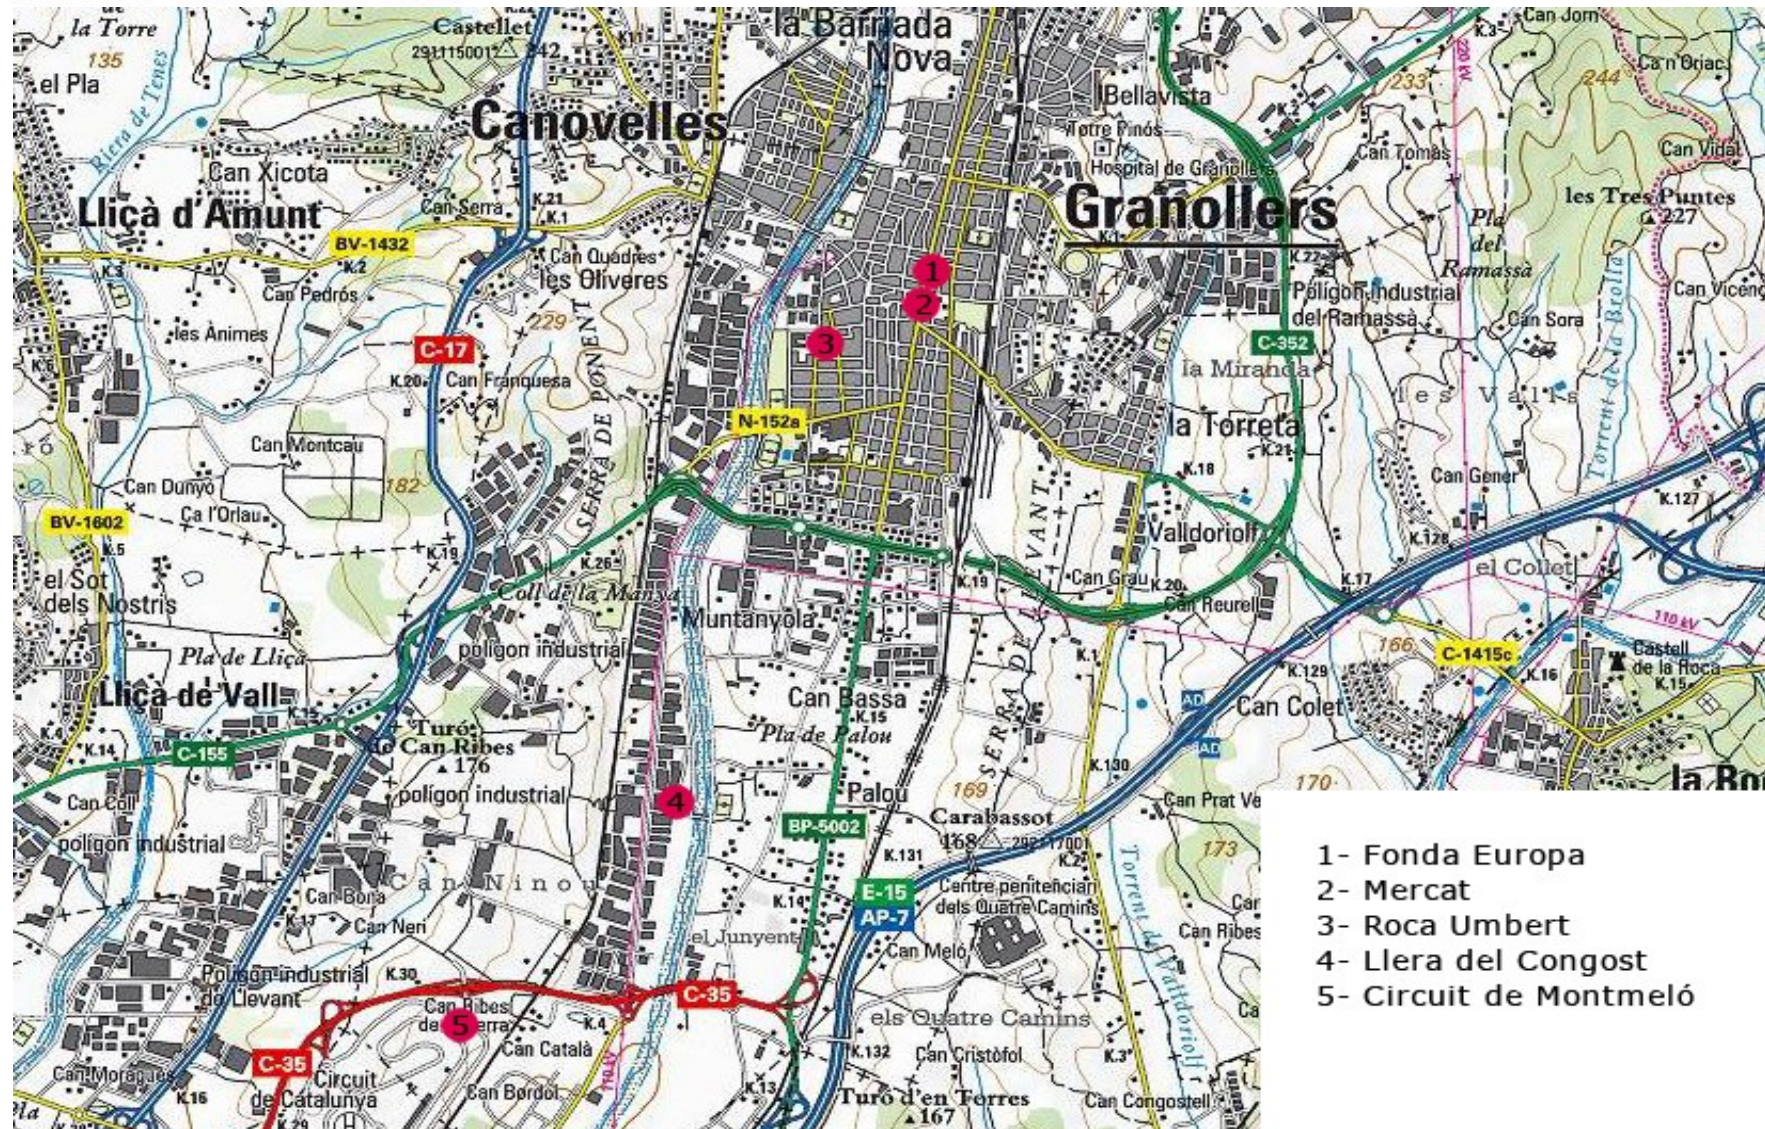

carreteres secundàries

Ruta 27: Granollers, dijous mercat

- 1 - Fonda Europa
- 2 - Mercat
- 3 - Roca Umbert
- 4 - Llera del Congost
- 5 - Circuit de Montmeló

Recorregut: Fonda Europa / Mercat / Roca Umbert / Llera del Congost / Circuit de Montmeló