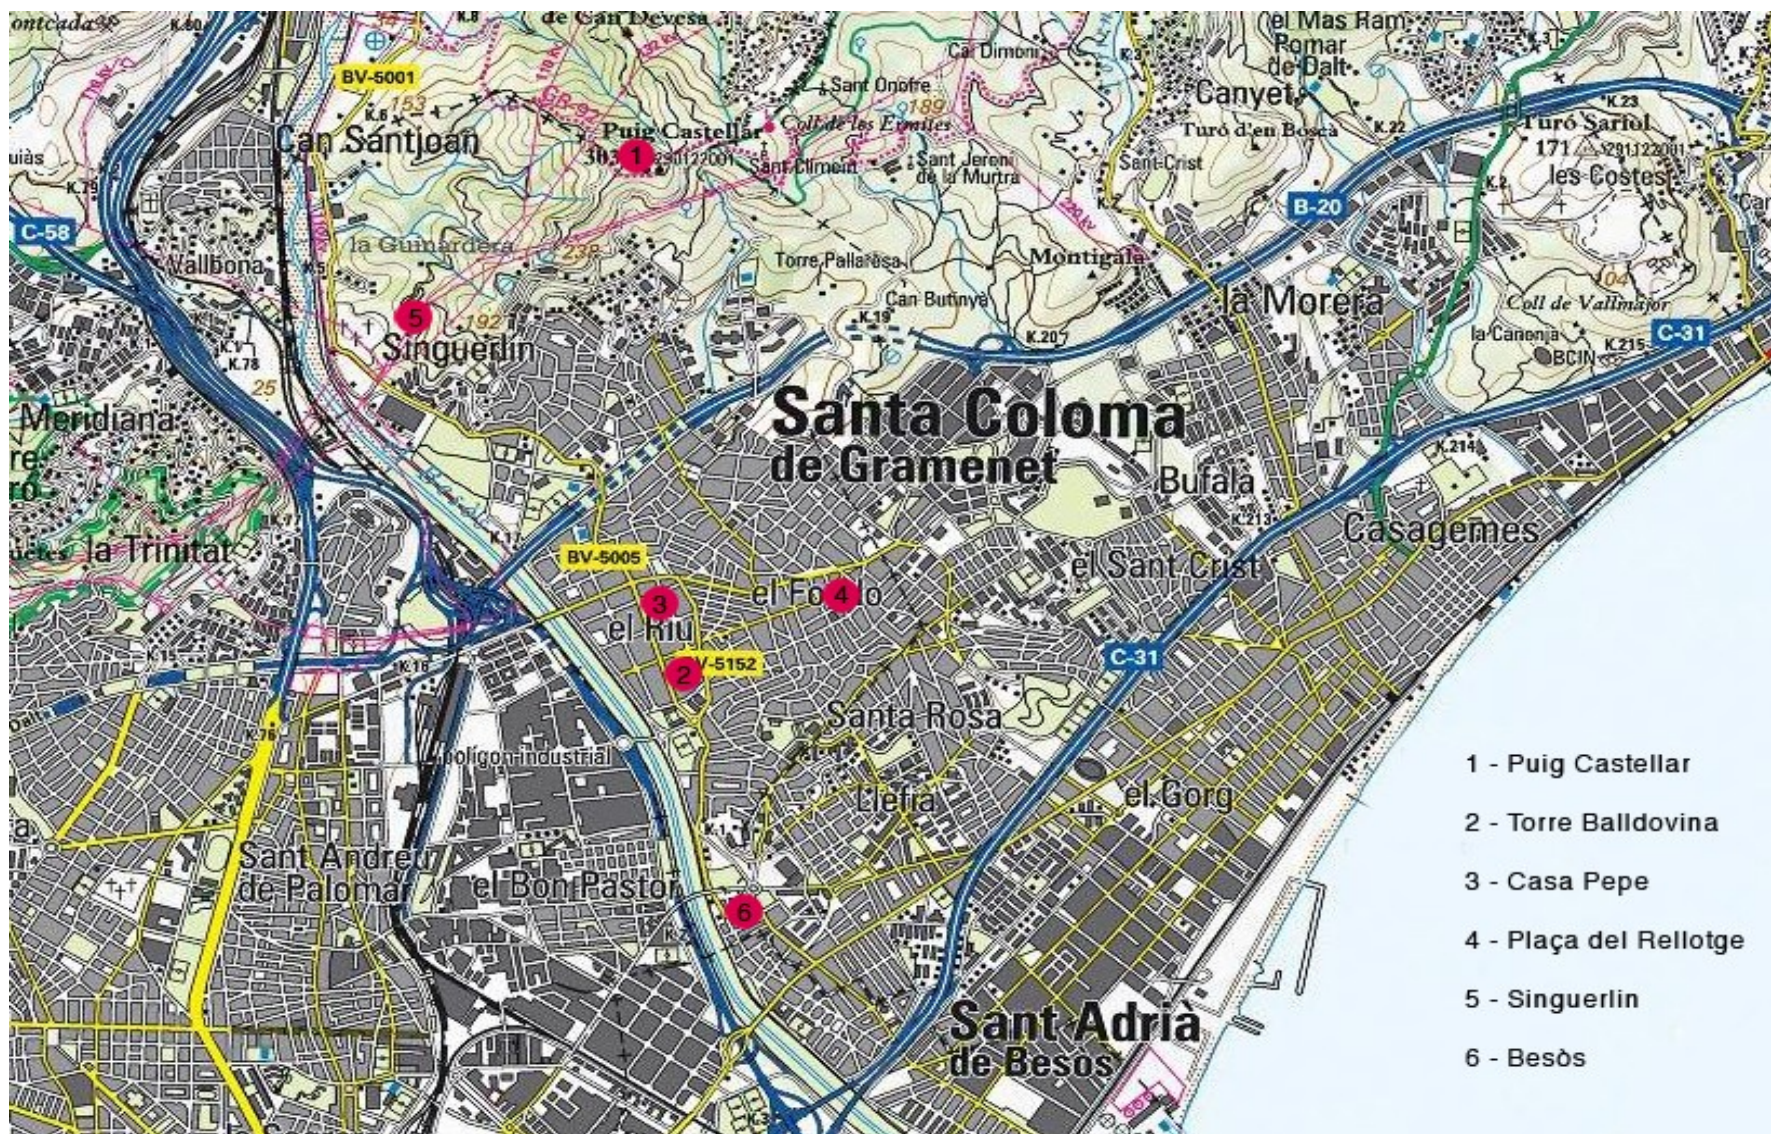

carreteres secundàries

Ruta 29: Tots som de 'Santaco'

Recorregut: Puig Castellar / Torre Balldovina / Casa Pepe / Plaça del Rellotge / Singuerlin / Besòs