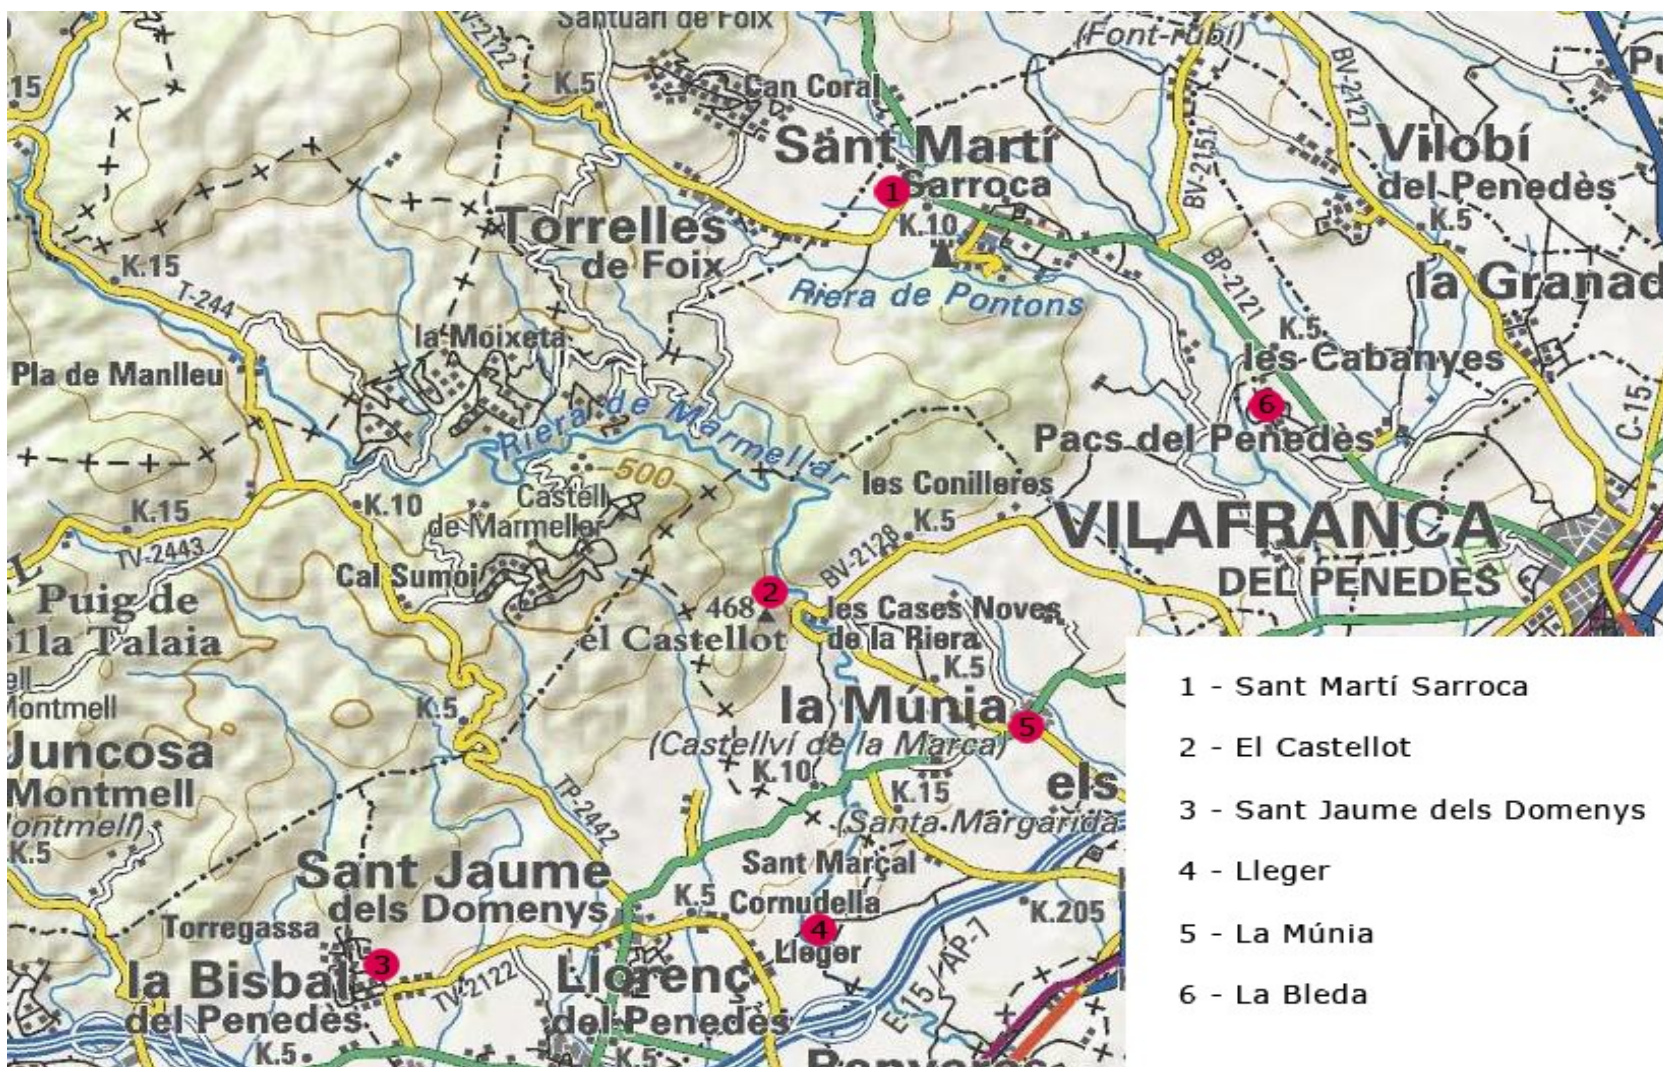

carreteres secundàries

Ruta 38: Pedalant de dos en dos

- 1 - Sant Martí Sarroca
- 2 - El Castellot
- 3 - Sant Jaume dels Domenys
- 4 - Lleger
- 5 - La Múnia
- 6 - La Bleda

Recorregut: Sant Martí Sarroca / El Castellot / Sant Jaume dels Domenys / Lleger / La Múnia / La Bleda